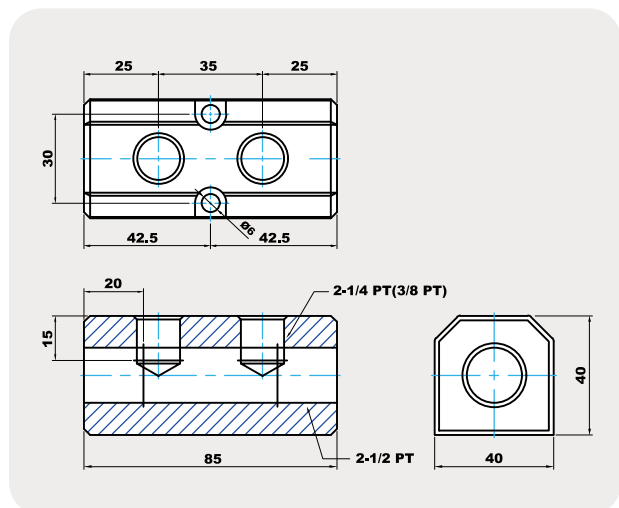

PR4 SHUNT BLOCK

產品圖 PRODUCT

外觀尺寸 DIMENSIONAL DRAWING

PR42-2(PR43-2)

PR42-3(PR43-3)

PR42-4(PR43-4)

PR4 SHUNT BLOCK

PR42-5(PR43-5)