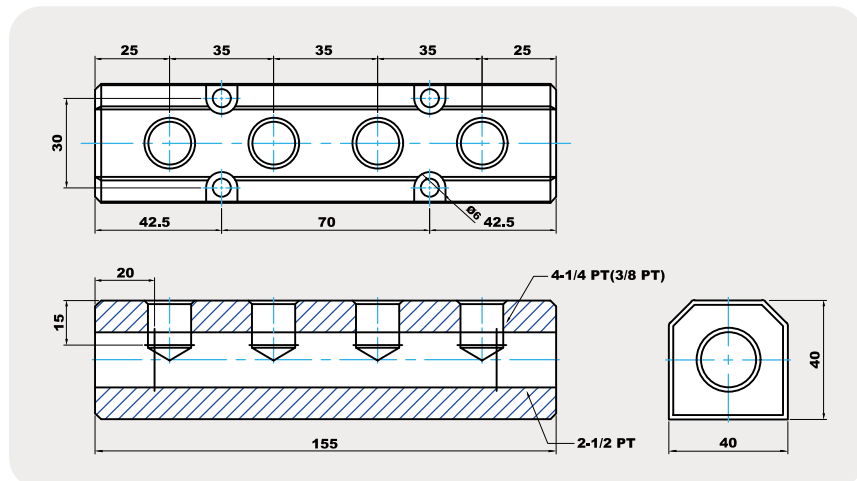

PR4 SHUNT BLOCK

產品圖 PRODUCT

外觀尺寸 DIMENSIONAL DRAWING

PR42-2(PR43-2)

PR42-3(PR43-3)

PR42-4(PR43-4)

PR4 SHUNT BLOCK

PR42-5(PR43-5)