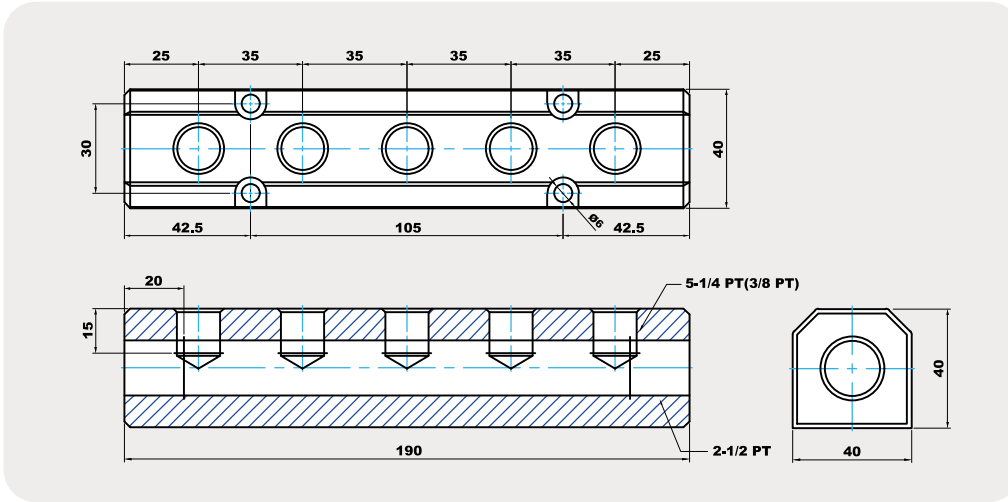

PR4 SHUNT BLOCK

產品圖 PRODUCT

外觀尺寸 DIMENSIONAL DRAWING

PR42-2(PR43-2)

PR42-3(PR43-3)

PR42-4(PR43-4)

PR4 SHUNT BLOCK

PR42-5(PR43-5)