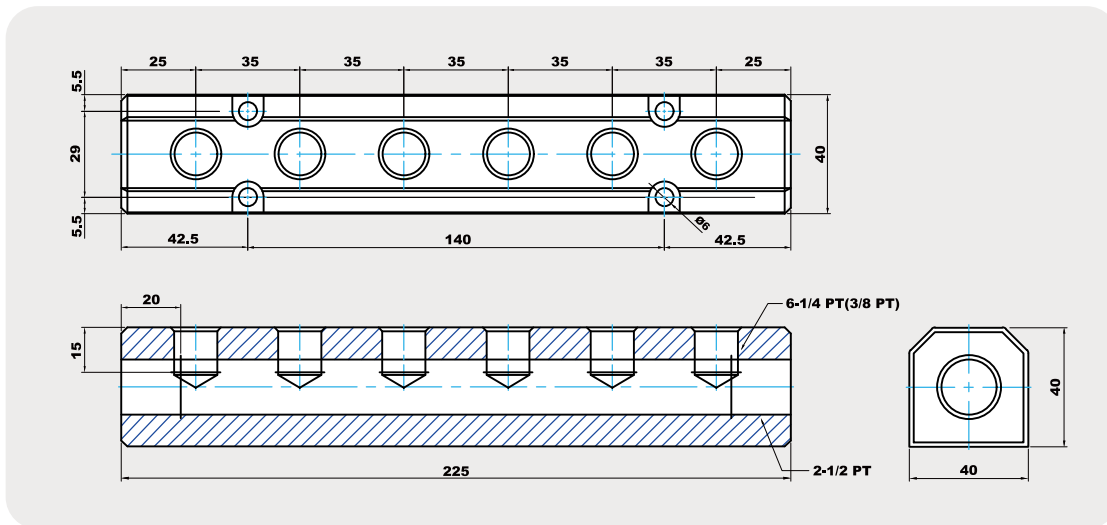

PR42-6(PR43-6)