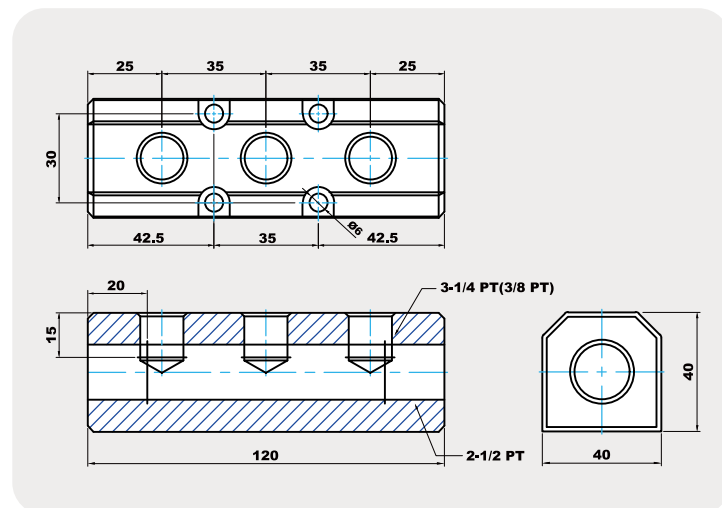

PR4 SHUNT BLOCK

產品圖 PRODUCT

外觀尺寸 DIMENSIONAL DRAWING

PR42-2(PR43-2)

PR42-3(PR43-3)

PR42-4(PR43-4)

PR4 SHUNT BLOCK

PR42-5(PR43-5)